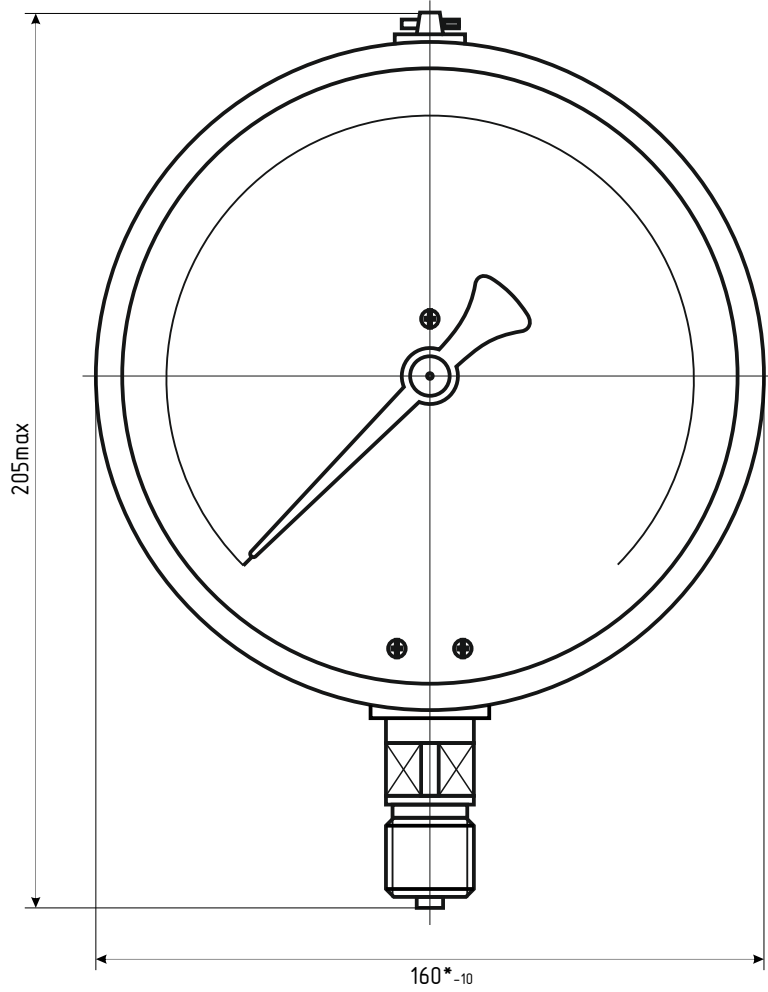

МТИ-ВУф IP54 РШ

*-Номинальный диаметр корпуса