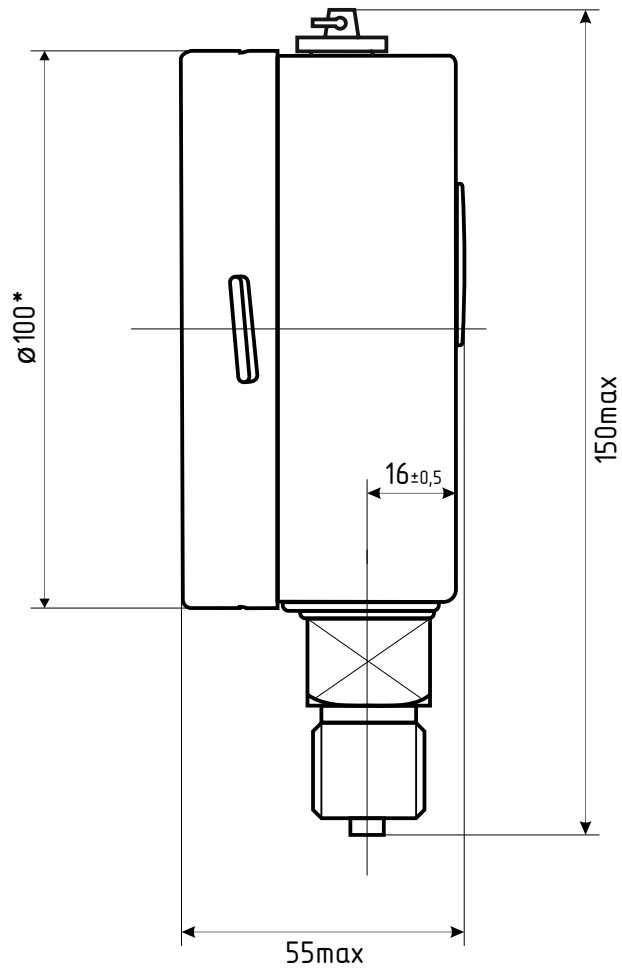

ДМ8008-Вуф Кс d.100 SG IP65 PШ

* - номинальный диаметр корпуса

ДМ8008-Вуф Кс d.100 SG IP65 ФОШ