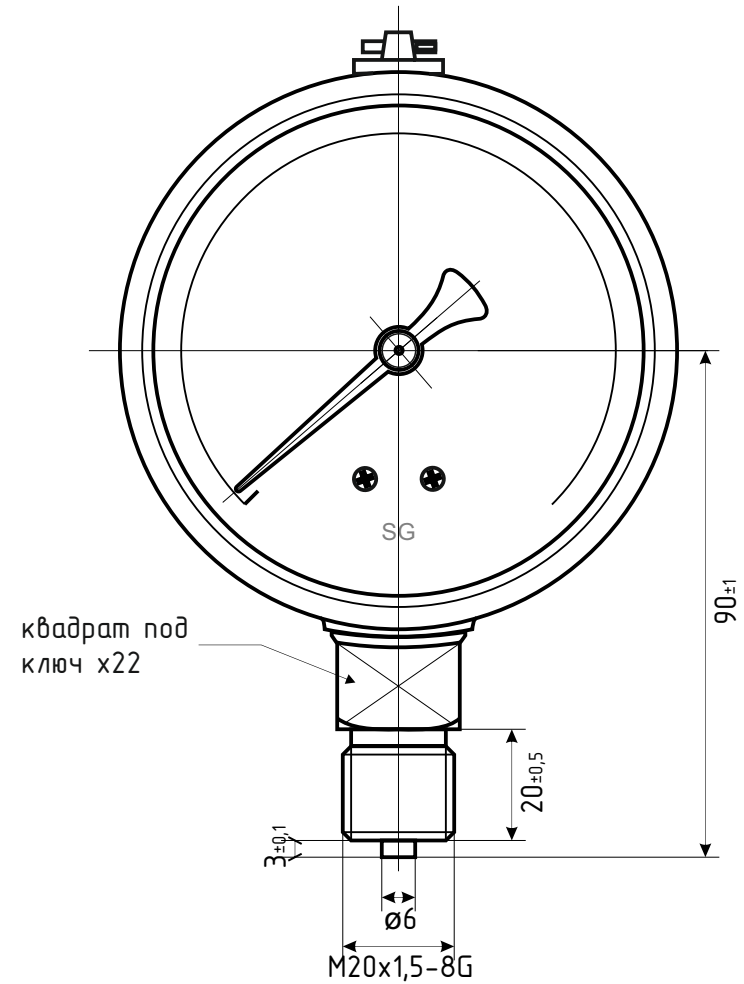

ДМ8008-Вуф Кс d.100 SG IP65 PШ

* - номинальный диаметр корпуса

ДМ8008-Вуф Кс d.100 SG IP65 ФОШ